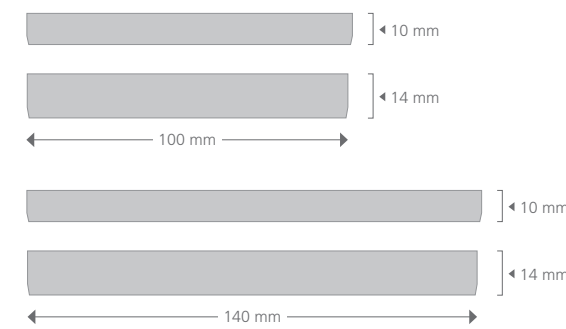

#### Fasce Borders

Dimensioni Dimensions: 10 / 14 x 90 / 130 mm

### Intarsi

#### Pavimenti Floors

Dimensioni Dimensions: 600 x 600 mm

#### Bordure Borders

Dimensioni Dimensions: 10 / 14 x 100 / 140 mm