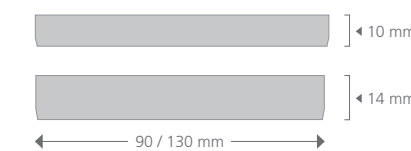

## /formati sizes

### Disegni

#### Pavimenti Floors

Spessore Thickness: 10 / 14 mm

#### Fasce Borders

Dimensioni Dimensions: 10 / 14 x 90 / 130 mm